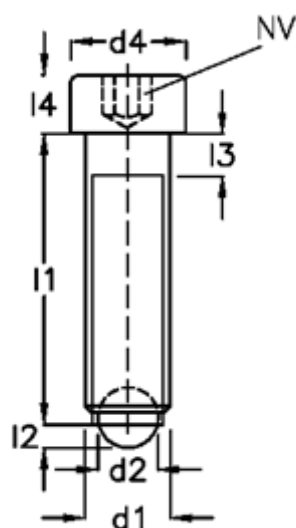

Varenummer: 209276501
Beskrivelse: E+G Kuglespændeskruer
GN 606-M8-50-AN

Mål

d1	= M8	l4 = 8
d2	= 5.5	
d3	= 4.5	
d4	= 13	
Indvendig sekskant	= 6.0	
l1	= 50	
l2	= 1.2	
l3	= 3.5	